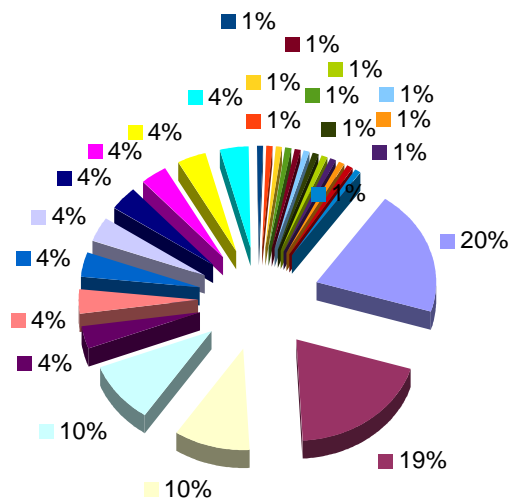

GRUPPO DI AZIONE LOCALE DEL CARSO S.C.

- UTI Giuliana Julijska M.T.U.
- Banca di Credito Cooperativo del Carso Società Coopertiva
- UTI Collio-Alto Isonzo
- UTI Carso Isonzo Adriatico
- Unione degli Agricoltori Giuliani
- Confederazione Italiana Agricoltori – Associazione della Provincia di Gorizia
- Federazione provinciale Coldiretti di Trieste
- Dezelna Kmecka Zveza Associazione regionale agricoltori
- Consorzio per la Tutela della denominazione di origine controllata dei vini "Carso"
- Comunanza Agraria Skupnost
- Comitato Promotore della valorizzazione dell'olio di oliva extravergine
- Comitato Promotore della valorizzazione dei prodotti laiero caseari
- Comune di Fogliano Redipuglia
- Comune di Monfalcone
- Comune di Ronchi dei Legionari
- Comune di Sagrado
- Comune di Savogna d'Isonzo
- Comune di Trieste
- Comune di Duino Aurisina
- Comune di Monrupino
- Comune di Muggia
- Comune di San Dorligo della Valle Dolina
- Comune di Sgonico
- Comune dii Doberdo del Lago